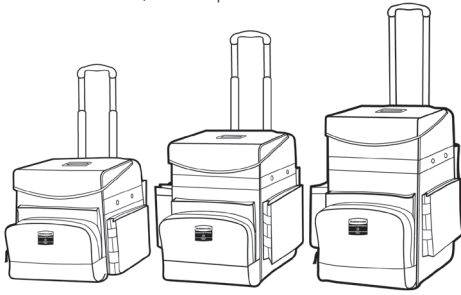

ADDITIONAL QUICK CART PRODUCTS, PRODUITS SUPPLÉMENTAIRES POUR LES VALISES À ROULETTES, ACCESORIOS QUICK CART, PRODUTOS ADICIONAIS DO CARRINHO RÁPIDO

Executive Quick Cart, Valise à Roulette Executive,
Quick Cart de Executive Series, Carrinho Rápido Executivo

Small, Petit,
Pequeno, Pequeno

Medium, Moyen,
Mediano, Médio

Large, Grand,
Grande, Grande

1902467

1902466

1902465

Executive Quick Cart Caddy, Valise à Roulette Caddy,
Cajón de Repuesto Quick Cart de Executive Series,
Carrinho Rápido Executivo Tipo "Caddy"

Small, Petit,
Pequeno, Pequeno

1902459

Medium, Moyen,
Mediano, Médio

1902468

Executive Quick Cart Replacement Liner, pour Valise à Roulette Doublures,
Funda de Repuesto Quick Cart de Executive Series,
Revestimento Extra Para o Carrinho Rápido Executivo