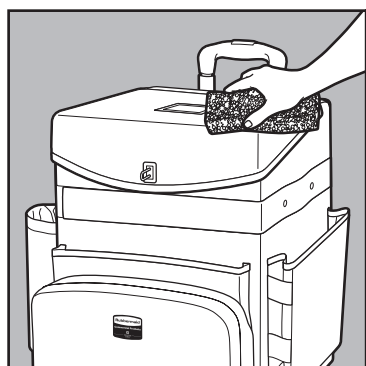

5. CARE MAINTENANCE, ENTRETIEN, MANTENIMIENTO, CUIDADOS E MANUTENÇÃO

HOW TO CLEAN:
Use mild soap and water with lint free cloth or sponge to wipe down surfaces.

NETTOYAGE:
Nettoyer les surfaces avec de l'eau et un savon doux, à l'aide d'un chiffon sans charpie ou d'une éponge.

CÓMO LIMPIAR:
Use agua y jabón y limpie con un paño o esponja humedecido las superficies.

COMO LIMPAR:
Use sabão neutro e água com pano sem fiapos ou esponja para limpar as superfícies.